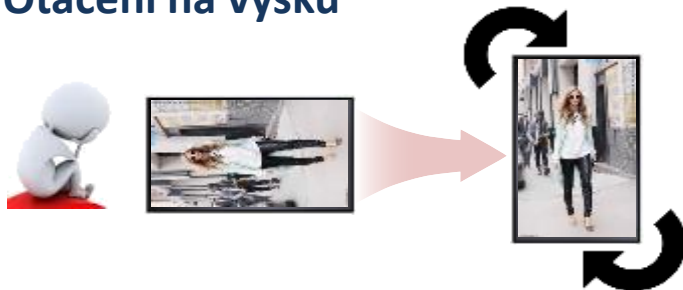

SAMSUNG

Navýšenie tržieb & budovanie vlastnej značky

Vladimír Krcha

01 Smart Signage TV

02 Smart Signage Mirror

03 Produkty

Hlavné výhody

Otáčení na výšku

Pravé zrkadlo ako displej

- Bezšvové predné sklo
- Kovový bočný rám

Vysoká schopnosť odrazu a priepustnosť obsahu

Polarizačný film : Trans(90%) - Refle (55%)

Proximity senzor

Automatické prepnutie zrkadla na propagačný displej pre zobrazenie obsahu