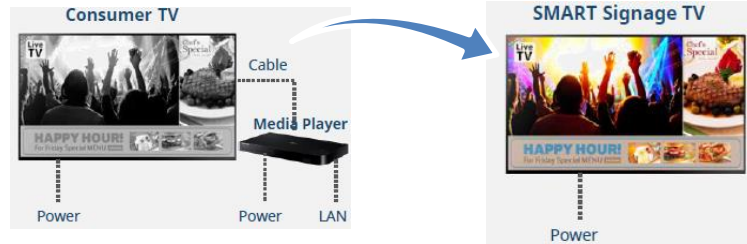

Jednoduchý SW pro výrobu obsahu

Záruka

Doba použití

Hlavné výhody

Vestavěný tuner

Mini Wall Mount & Table Stand

WiFi

Jednoduchá pripojiteľnosť