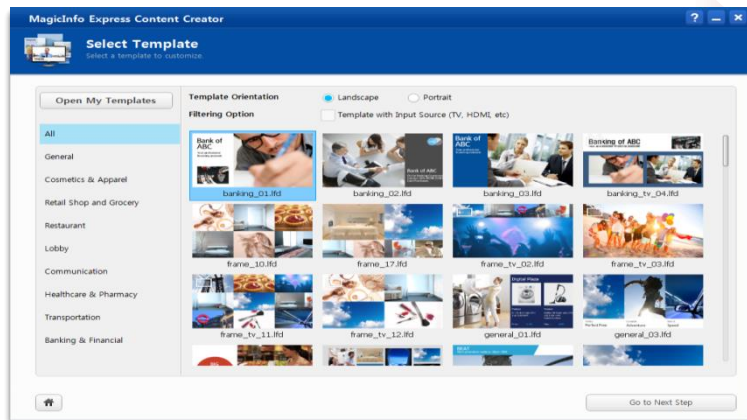

Jednoduchý SW pro výrobu obsahu

Záruka

Doba použití

Hlavné výhody

Vestavěný tuner

Mini Wall Mount & Table Stand

WiFi

Jednoduchá pripojiteľnosť

Vytváření obsahu a plánování pomocí MagicInfo Express

① Upravte šablony na vašem PC

USB

WiFi
(AP vyžadován)

② Naplánujte časový plán vytvořené šablony

③ Přehrávejte video, obraz a text na jedné obrazovce

Vytváření obsahu a plánování pomocí MagicInfo Express

① Synchronizujte obsah mezi obrazovkou a mobilní aplikací

④ Nahrajte nový obsah do obrazovky

③ Naplánujte přehrávání šablony

② Úprava šablony (změna obrázku nebo textu)

*Podporované platformy : Android / iOS