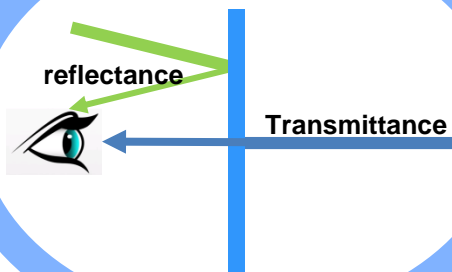

Pravé zrkadlo ako displej

- Bezšvové predné sklo
- Kovový bočný rám

Vysoká schopnosť odrazu a priepustnosť obsahu

Polarizačný film : Trans(90%) - Refle (55%)

Proximity senzor

Automatické prepnutie zrkadla na propagačný displej pre zobrazenie obsahu